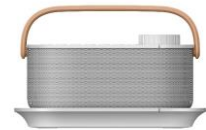

Caractéristiques Techniques

Caractéristiques

- 3 haut-parleurs (dont un dédié aux voix) + 2 radiateurs passifs
- 3 modes son (amplification des voix, voix + hautes fréquences, standard)
- Télécommande universelle* compatible avec de nombreuses marques de TVs dont: Sony, LG, Loewe, Panasonic, Philips, Samsung, Sharp, Toshiba, Hitachi.
- Alimentation DC 5V type USB-C
- Consommation électrique: approx. maximum 7,5W
- Temps de charge: autour de 3h
- Autonomie: autour de 13 h
- Connection sans fil 2,4 Ghz, avec antenne diversity, portée approximative 30m sans obstacle

Connectique

Sur la base:

- Entrée audio optique
- Entrée audio analogique (prise casque)
- Port USB-C (pour l'alimentation)

Sur l'enceinte:

- Sortie analogique (prise casque pour relier un casque audio à l'enceinte)

Accessoires fournis

Tous les câbles nécessaires sont fournis:

- Câble audio optique pour relier la base au TV (longueur 1,5m)
- Câble audio Mini Jack pour relier la base au TV (longueur 1,5m)
- Chargeur (longueur 1,5m)
- Guide d'installation simplifié + mode d'emploi

Logistique

Dimension de la base (LxHxP): 194 mm x 25 mm x 105 mm
Dimension de l'enceinte (LxHxP): 182 mm x 77 mm x 87 mm
Dimension de l'emballage (LxHxP): 204 x 173 x 117 mm
Poids de la base / de l'enceinte: 100 gr / 630 gr
Poids brut du produit: 1,3 kg

Code 45-48736-11209-4

Colisage: 1 pièce

Pays d'origine: Chine