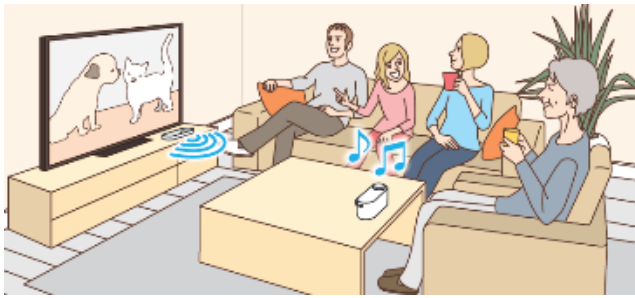

SRS-LSR200

Enceinte TV amplifiée sans fil

Amplifiez les voix pour un son plus clair et plus de confort

La solution idéale aux problèmes auditifs

- Déporter le son de votre TV à vos côtés: plus besoin de monter le volume du TV !
- Ne portez plus de casque audio:
 - Plus de confort
 - Vous n'êtes pas « coupé » du monde extérieur, vous pouvez suivre les conversations, entendre le téléphone ou la sonnette sonner,...
- 3 modes sons pour amplifier les voix et s'adapter à votre audition
- Solution sans fils avec 13 heures* d'autonomie
- Télécommande universelle** pour contrôler votre TV

La solution idéale pour écouter sa TV dans plusieurs pièces

- Enceinte sans fil longue portée (jusqu'à 30m)
- Autonomie de 13 heures*
- Écouter le son de votre TV depuis votre cuisine ou une autre pièce

SONY

Aide auditive

Ecoutez votre TV dans une deuxième pièce

3 haut-parleurs dont un haut-parleur dédié aux voix.
3 modes son pour amplifier selon vos besoins les voix et les hautes fréquences
Réglage du volume sur l'enceinte