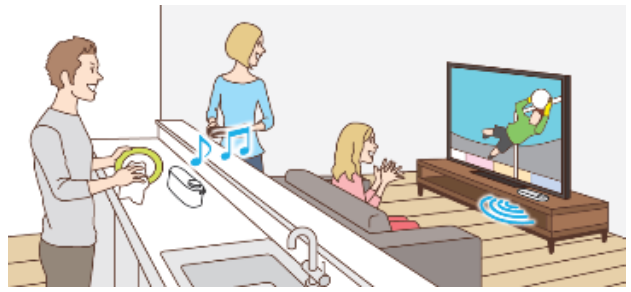

SRS-LSR200

Enceinte TV amplifiée sans fil

Amplifiez les voix pour un son plus clair et plus de confort

La solution idéale aux problèmes auditifs

- Déporter le son de votre TV à vos côtés: plus besoin de monter le volume du TV !
- Ne portez plus de casque audio:
 - Plus de confort
 - Vous n'êtes pas « coupé » du monde extérieur, vous pouvez suivre les conversations, entendre le téléphone ou la sonnette sonner,...
- 3 modes sons pour amplifier les voix et s'adapter à votre audition
- Solution sans fils avec 13 heures* d'autonomie
- Télécommande universelle** pour contrôler votre TV

La solution idéale pour écouter sa TV dans plusieurs pièces

- Enceinte sans fil longue portée (jusqu'à 30m)
- Autonomie de 13 heures*
- Écouter le son de votre TV depuis votre cuisine ou une autre pièce

SONY

Aide auditive

Ecoutez votre TV dans une deuxième pièce

3 haut-parleurs dont un haut-parleur dédié aux voix.
3 modes son pour amplifier selon vos besoins les voix et les hautes fréquences
Réglage du volume sur l'enceinte