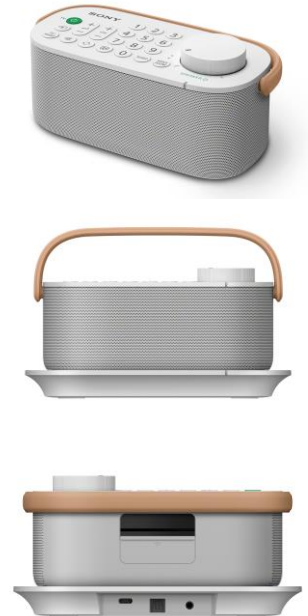

SRS-LSR200

Enceinte TV amplifiée sans fil

Amplifiez les voix pour un son plus clair et plus de confort

La solution idéale aux problèmes auditifs

- Déporter le son de votre TV à vos côtés: plus besoin de monter le volume du TV !
- Ne portez plus de casque audio:
 - Plus de confort
 - Vous n'êtes pas « coupé » du monde extérieur, vous pouvez suivre les conversations, entendre le téléphone ou la sonnette sonner,...
- 3 modes sons pour amplifier les voix et s'adapter à votre audition
- Solution sans fils avec 13 heures* d'autonomie
- Télécommande universelle** pour contrôler votre TV

La solution idéale pour écouter sa TV dans plusieurs pièces

- Enceinte sans fil longue portée (jusqu'à 30m)
- Autonomie de 13 heures*
- Écouter le son de votre TV depuis votre cuisine ou une autre pièce

SONY

Aide auditive

Ecoutez votre TV dans une deuxième pièce

3 haut-parleurs dont un haut-parleur dédié aux voix.
3 modes son pour amplifier selon vos besoins les voix et les hautes fréquences
Réglage du volume sur l'enceinte

Connectique

Sur la base:

- Entrée audio optique
- Entrée audio analogique (prise casque)
- Port USB-C (pour l'alimentation)

Sur l'enceinte:

- Sortie analogique (prise casque pour relier un casque audio à l'enceinte)